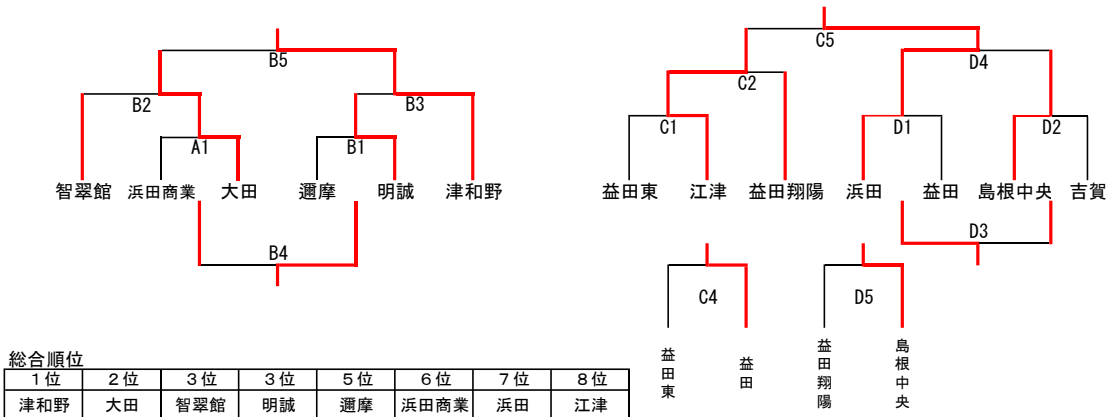

令和3年度 第12回石見地区高等学校バレーボール選手権大会（女子）

会場 Bコート：浜田高校 C・Dコート：浜田商業高校

10月23日（土）試合開始 9:30 予選グループ戦 Bコート：c・dゾーン Cコート：aゾーン Dコート：bゾーン

	浜田高校				浜田商業高校			
	Bコート		Cコート		Cコート		Dコート	
1 9:30	島根中央	25 - 18	智翠館	25 - 10	津和野	25 - 14	吉賀	
	1 22 - 25	2 遼摩	2 25 - 13	0 明誠	2 25 - 5	0		
	12 - 25							
2 10:30	大田	25 - 23	益田	15 - 25	浜田商業	25 - 11	益田東	
	2 25 - 14	0 浜田	0 10 - 25	2 益田翔陽	2 25 - 7	0		
	-							
3 11:30	島根中央	20 - 25	智翠館	25 - 4	津和野	25 - 23	浜田商業	
	0 22 - 25	2 江津	2 25 - 9	0 益田	2 25 - 16	0		
	-							
昼 休 憩								
4 13:30	遼摩	26 - 28	明誠	25 - 18	益田翔陽	25 - 21	益田東	
	2 25 - 19	1 江津	2 25 - 19	0 益田翔陽	2 20 - 25	1		
	25 - 21				25 - 17			
5 14:30			智翠館	25 - 15	益田翔陽	25 - 9	益田東	
			2 25 - 7	0 益田翔陽	2 25 - 18	0		
6 15:30			明誠	25 - 5	益田	14 - 25	浜田商業	
			2 25 - 18	0 益田	0 15 - 25	2		

※順位は、勝敗→セット率→得点率により決定

10月24日（日）試合開始 9:00 順位決定トーナメント戦

	浜田高校		浜田高校		浜田商業		浜田商業			
	Aコート		Bコート		Cコート		Dコート			
1 9:00	浜田商業	16 - 25	遼摩	13 - 25	益田東	10 - 25	江津	浜田	25 - 14	益田
	0 21 - 25	2 大田	1 25 - 18	2 明誠	0 18 - 25	2 江津	2 25 - 10	0		
	-		18 - 25							
2			智翠館	22 - 25	益田翔陽	25 - 21	江津	島根中央	25 - 12	吉賀
			1 25 - 22	2 大田	1 23 - 25	2 江津	2 25 - 12	0		
			24 - 26		21 - 25					
3			津和野	25 - 12			益田	18 - 25	吉賀	
			0 25 - 11	2 明誠			2 25 - 18	1		
							25 - 19			
4			浜田商業	22 - 25	益田東	15 - 25	益田	浜田	24 - 26	島根中央
			0 12 - 25	2 遼摩	1 25 - 23	2 益田	2 31 - 29	1		
					18 - 25		25 - 20			
5			津和野	25 - 21	江津	18 - 25	浜田	益田翔陽	19 - 25	島根中央
			0 25 - 20	2 大田	0 12 - 25	2 浜田	0 19 - 25	2		