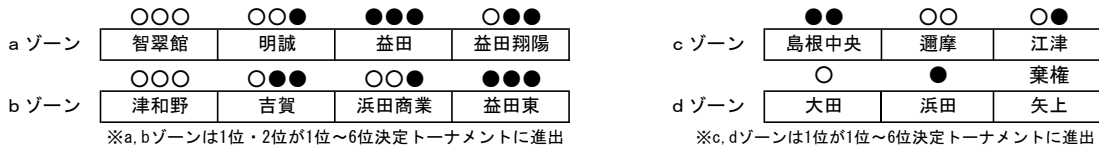

令和3年度 第12回石見地区高等学校バレーボール選手権大会（女子）

会場 Bコート：浜田高校 C・Dコート：浜田商業高校

10月23日（土）試合開始 9:30 予選グループ戦 Bコート：c・dゾーン Cコート：aゾーン Dコート：bゾーン

	浜田高校				浜田商業高校			
	Bコート		Cコート		Cコート		Dコート	
1 9:30	島根中央	25 - 18	智翠館	25 - 10	津和野	25 - 14	吉賀	
	1 22 - 25	2 遼摩	2 25 - 13	0 明誠	2 25 - 5	0		
	12 - 25							
2 10:30	大田	25 - 23	益田	15 - 25	浜田商業	25 - 11	益田東	
	2 25 - 14	0 浜田	0 10 - 25	2 益田翔陽	2 25 - 7	0		
	-							
3 11:30	島根中央	20 - 25	智翠館	25 - 4	津和野	25 - 23	浜田商業	
	0 22 - 25	2 江津	2 25 - 9	0 益田	2 25 - 16	0		
	-							
昼 休 憩								
4 13:30	遼摩	26 - 28	明誠	25 - 18	益田翔陽	25 - 21	益田東	
	2 25 - 19	1 江津	2 25 - 19	0 益田翔陽	2 20 - 25	1		
	25 - 21				25 - 17			
5 14:30			智翠館	25 - 15	益田翔陽	25 - 9	益田東	
			2 25 - 7	0 益田翔陽	2 25 - 18	0		
6 15:30			明誠	25 - 5	益田	14 - 25	浜田商業	
			2 25 - 18	0 益田	0 15 - 25	2		

※順位は、勝敗→セット率→得点率により決定

10月24日（日）試合開始 9:00 順位決定トーナメント戦

	浜田高校		浜田高校		浜田商業		浜田商業			
	Aコート		Bコート		Cコート		Dコート			
1 9:00	浜田商業	16 - 25	遼摩	13 - 25	益田東	10 - 25	江津	浜田	25 - 14	益田
	0 21 - 25	2 大田	1 25 - 18	2 明誠	0 18 - 25	2 江津	2 25 - 10	0		
	-		18 - 25							
2			智翠館	22 - 25	益田翔陽	25 - 21	江津	島根中央	25 - 12	吉賀
			1 25 - 22	2 大田	1 23 - 25	2 江津	2 25 - 12	0		
			24 - 26		21 - 25					
3			津和野	25 - 12			益田	18 - 25	吉賀	
			0 25 - 11	2 明誠			2 25 - 18	1		
							25 - 19			
4			浜田商業	22 - 25	益田東	15 - 25	益田	浜田	24 - 26	島根中央
			0 12 - 25	2 遼摩	1 25 - 23	2 益田	2 31 - 29	1		
					18 - 25		25 - 20			
5			津和野	25 - 21	江津	18 - 25	浜田	益田翔陽	19 - 25	島根中央
			0 25 - 20	2 大田	0 12 - 25	2 浜田	0 19 - 25	2		