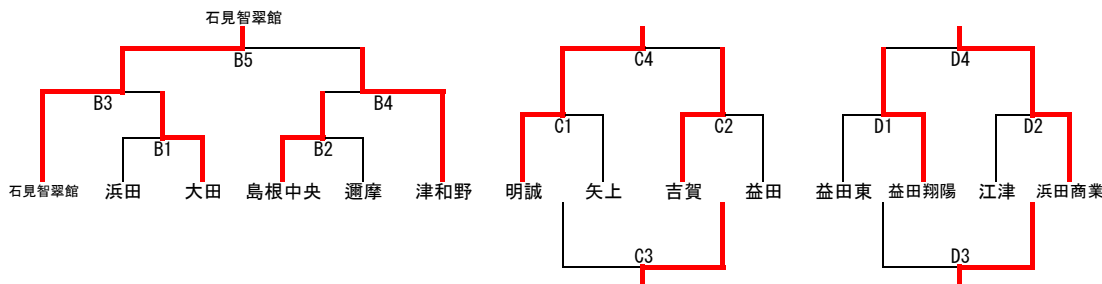

令和2年度 第11回石見地区高等学校バレーボール選手権大会（女子）

会場 Bコート：島根県立体育館 C・Dコート：浜田高校

10月17日（土）試合開始 10:00 予選グループ戦 Bコート：c・dゾーン Cコート：aゾーン Dコート：bゾーン

※a, bゾーンは1位・2位が1位～6位決定トーナメントに進出 ※c, dゾーンは1位が1位～6位決定トーナメントに進出

	島根県立体育館				浜田高校							
	Bコート		Cコート		Cコート		Dコート					
1 10:00	島根中央	25 - 19	1	吉賀	石見智翠館	25 - 6	0	邇摩	津和野	25 - 15	0	浜田商業
2 11:00	益田翔陽	20 - 25	1	矢上	明誠	23 - 25	0	邇摩	浜田	25 - 11	0	益田
3 12:00	江津	17 - 25	0	島根中央	石見智翠館	25 - 16	2	明誠	津和野	25 - 12	1	浜田
昼 休 憩												
4 14:00	大田	25 - 15	2	益田翔陽	益田東	25 - 22	1	邇摩	浜田商業	22 - 25	0	益田
5 15:00	江津	25 - 23	1	吉賀	石見智翠館	25 - 17	2	邇摩	津和野	25 - 15	0	益田
6 16:00	大田	25 - 14	2	矢上	益田東	18 - 25	0	明誠	浜田商業	14 - 25	0	浜田

※順位は、勝敗→セット率→得点率により決定

10月18日（日）試合開始 9:00 順位決定トーナメント戦

	島根県立体育館				浜田高校							
	Bコート		Cコート		Cコート		Dコート					
1 9:00	浜田	29 - 27	1	大田	明誠	27 - 25	2	矢上	益田東	8 - 25	0	益田翔陽
2 10:00	島根中央	25 - 16	2	邇摩	吉賀	25 - 17	2	益田	江津	19 - 25	0	浜田商業
3 11:20	石見智翠館	25 - 17	2	大田	益田	25 - 22	2	矢上	江津	25 - 20	2	益田東
4 12:20	津和野	25 - 12	2	島根中央	明誠	25 - 15	2	吉賀	益田翔陽	18 - 25	1	浜田商業
5 13:40	石見智翠館	25 - 20	2	津和野						19 - 25	2	

1位～6位決定トーナメント 7位～10位決定トーナメント 11位～14位決定トーナメント

総合順位

1位	2位	3位	3位	5位	5位	7位	8位	9位	10位	11位	12位	13位	14位
石見智翠館	津和野	大田	島根中央	浜田	邇摩	明誠	吉賀	益田	矢上	浜田商業	益田翔陽	江津	益田東