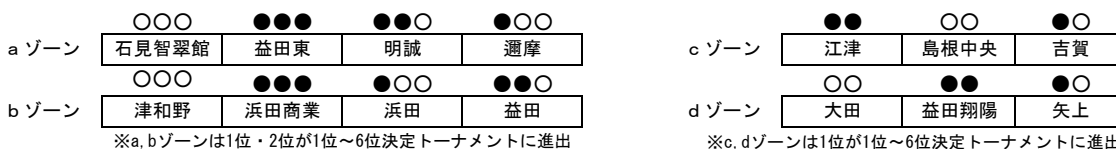

令和2年度 第11回石見地区高等学校バレーボール選手権大会（女子）

会場 Bコート：島根県立体育館 C・Dコート：浜田高校

10月17日（土）試合開始 10:00 予選グループ戦 Bコート：c・dゾーン Cコート：aゾーン Dコート：bゾーン

※a, bゾーンは1位・2位が1位～6位決定トーナメントに進出 ※c, dゾーンは1位が1位～6位決定トーナメントに進出

	島根県立体育館				浜田高校							
	Bコート		Cコート		Cコート		Dコート					
1 10:00	島根中央	25 - 19	1	吉賀	石見智翠館	25 - 6	0	邇摩	津和野	25 - 15	0	浜田商業
2 11:00	益田翔陽	20 - 25	1	矢上	明誠	23 - 25	0	邇摩	浜田	25 - 11	0	益田
3 12:00	江津	17 - 25	0	島根中央	石見智翠館	25 - 16	2	明誠	津和野	25 - 12	1	浜田
昼 休 憩												
4 14:00	大田	25 - 15	2	益田翔陽	益田東	25 - 22	1	邇摩	浜田商業	22 - 25	0	益田
5 15:00	江津	25 - 23	1	吉賀	石見智翠館	25 - 17	2	邇摩	津和野	25 - 15	0	益田
6 16:00	大田	25 - 14	2	矢上	益田東	18 - 25	0	明誠	浜田商業	14 - 25	0	浜田

※順位は、勝敗→セット率→得点率により決定

10月18日（日）試合開始 9:00 順位決定トーナメント戦

	島根県立体育館				浜田高校							
	Bコート		Cコート		Cコート		Dコート					
1 9:00	浜田	29 - 27	1	大田	明誠	27 - 25	2	矢上	益田東	8 - 25	0	益田翔陽
2 10:00	島根中央	25 - 16	2	邇摩	吉賀	25 - 17	2	益田	江津	19 - 25	0	浜田商業
3 11:20	石見智翠館	25 - 17	2	大田	益田	25 - 22	2	矢上	江津	25 - 20	2	益田東
4 12:20	津和野	25 - 12	2	島根中央	明誠	25 - 15	2	吉賀	益田翔陽	18 - 25	1	浜田商業
5 13:40	石見智翠館	25 - 20	2	津和野						19 - 25	2	