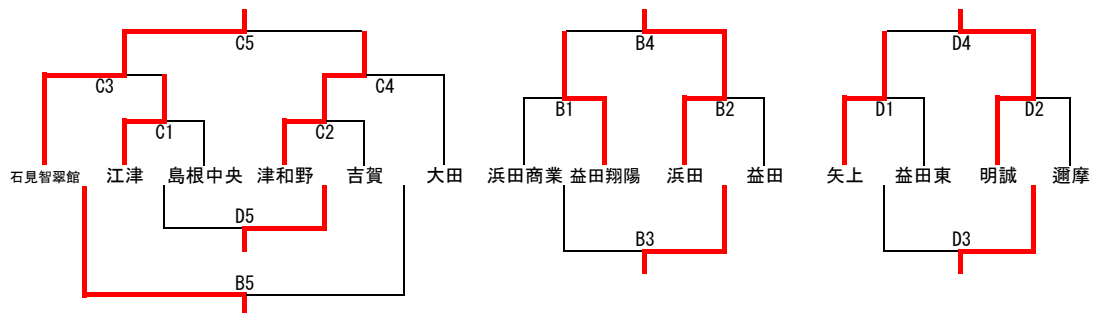

※c, dゾーンは1位・2位が1位～6位決定トーナメントに進出

		ふれあいジムかなぎ											
		Cコート				Bコート				Dコート			
1	10:00	浜田商業	25 - 22	矢上	津和野	26 - 24	江津	吉賀	22 - 25	島根中央	21 - 25	2	
2	11:00	益田	25 - 18	遼摩	浜田	27 - 25	明誠	益田東	10 - 25	益田翔陽	13 - 25	2	
3	12:00	石見智翠館	25 - 14	浜田商業	津和野	25 - 6	浜田	吉賀	25 - 8	益田東	25 - 9	0	
昼 休 憩													
4	14:00	大田	25 - 16	益田	江津	25 - 10	明誠	島根中央	25 - 18	益田翔陽	25 - 20	0	
5	15:00	石見智翠館	25 - 14	矢上	津和野	25 - 8	明誠	吉賀	25 - 16	益田翔陽	25 - 15	0	
6	16:00	大田	25 - 19	遼摩	江津	25 - 17	浜田	島根中央	25 - 12	益田東	25 - 11	0	

※順位は、勝敗→セット率→得点率により決定

10月27日（日） 試合開始 9:00 順位決定トーナメント戦

		ふれあいジムかなぎ											
		Cコート				Bコート				Dコート			
1	9:00	江津	25 - 15	島根中央	浜田商業	21 - 25	益田翔陽	矢上	25 - 18	益田東	25 - 12	0	
2		津和野	25 - 15	吉賀	浜田	25 - 21	益田	明誠	25 - 17	遼摩	26 - 24	0	
3		石見智翠館	25 - 11	江津	浜田商業	11 - 25	益田	益田東	10 - 25	遼摩	8 - 25	2	
4		大田	17 - 25	津和野	益田翔陽	21 - 25	浜田	矢上	24 - 26	明誠	16 - 25	2	
5		石見智翠館	17 - 25	津和野	江津	25 - 10	大田	島根中央	23 - 25	吉賀	20 - 25	2	

1位～6位決定トーナメント

7位～10位決定トーナメント

11位～14位決定トーナメント

総合順位

1位	2位	3位	4位	5位	6位	7位	8位	9位	10位	11位	12位	13位	14位
石見智翠館	津和野	江津	大田	吉賀	島根中央	浜田	益田翔陽	益田	浜田商業	明誠	矢上	遼摩	益田東