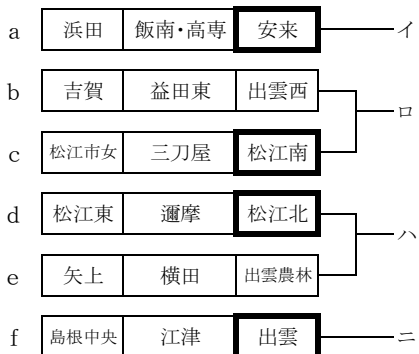

2019年度 中国高等学校バレーボール選手権大会 島根県予選

【女子組み合わせ】

《Aブロック》

《Bブロック》

〈会場〉 松江商業高校…[a,g,h,i]

松江東高校…[b,c,d,e]

松江農林高校…[f,j,k,l]

4月19日(金) 予選グループ戦、決定戦

会場	松江商業高校				松江東高校				松江農林高校				
	Aコート		Bコート		Cコート		Dコート		Eコート		Fコート		
第1試合 9:00~	浜田 0	19 - 25 18 - 25 } 2	飯 大田 0	17 - 25 17 - 25 } 2	松 江 2	25 - 18 25 - 20 } 0	開 星 2	25 - 14 25 - 20 } 0	三 刀 0	12 - 25 14 - 25 } 2	益 田 2	25 - 19 20 - 25 } 1	津 和 1
第2試合 10:00	翔 陽 0	15 - 25 11 - 25 } 2	大 東 0	8 - 25 13 - 25 } 2	松 江 2	25 - 7 25 - 15 } 0	情 報 2	25 - 9 25 - 10 } 0	益 田 0	20 - 25 25 - 27 } 2	江 津 2	8 - 25 21 - 25 } 2	出 雲 2
第3試合 11:00	安 来 2	25 - 10 25 - 12 } 0	浜 田 2	25 - 20 25 - 18 } 0	松 江 2	25 - 15 25 - 11 } 0	邇 摩 2	25 - 12 25 - 12 } 0	三 刀 0	25 - 11 25 - 6 } 0	松 江 2	25 - 21 25 - 19 } 0	津 和 0
第4試合 12:00	大 社 2	25 - 7 25 - 17 } 0	翔 陽 2	25 - 12 25 - 19 } 0	出 雲 2	25 - 7 25 - 5 } 0	横 田 2	25 - 19 25 - 13 } 0	益 田 2	25 - 23 25 - 14 } 0	中 央 2	25 - 13 25 - 17 } 0	浜 田 0
第5試合 13:00	安 来 2	25 - 6 25 - 7 } 0	飯 高 2	25 - 21 20 - 25 } 1	松 江 2	25 - 9 25 - 23 } 0	開 星 2	25 - 16 22 - 25 } 1	三 刀 1	25 - 7 25 - 19 } 0	益 田 2	25 - 20 25 - 18 } 0	平 田 0
第6試合 14:00	大 社 2	25 - 9 25 - 14 } 0	大 東 0	19 - 25 6 - 25 } 2	情 報 0	25 - 12 25 - 14 } 0	情 報 2	16 - 25 25 - 22 } 2	吉 賀 2	25 - 16 25 - 11 } 0	江 津 2	30 - 28 25 - 21 } 0	出 雲 0
第7試合			情 報 0	22 - 25 11 - 25 } 2	松 江 2	25 - 11 25 - 16 } 0	出 雲 2	8 - 25 18 - 25 } 2	松 江 2		智 翠 2	25 - 19 25 - 10 } 0	島 前 0