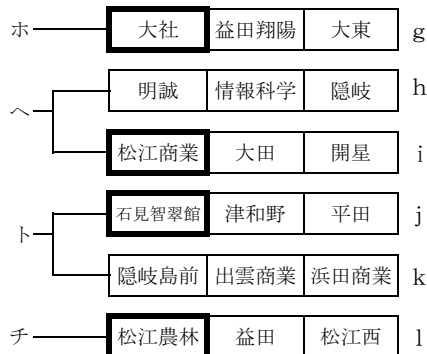

2019年度 中国高等学校バレーボール選手権大会 島根県予選

【女子組み合わせ】

《Aブロック》

《Bブロック》

〈会場〉 松江商業高校…[a,g,h,i]

松江東高校…[b,c,d,e]

松江農林高校…[f,j,k,l]

4月19日(金) 予選グループ戦、決定戦

会場	松江商業高校				松江東高校				松江農林高校				
	Aコート		Bコート		Cコート		Dコート		Eコート		Fコート		
第1試合 9:00~	浜田 0	19 - 25 18 - 25 } 2	飯 大田 0	17 - 25 17 - 25 } 2	松 江 2	25 - 18 25 - 20 } 0	開 星 2	25 - 14 25 - 20 } 0	三 刀 0	12 - 25 14 - 25 } 2	益 田 2	25 - 19 20 - 25 } 1	津 和 1
第2試合 10:00	翔 陽 0	15 - 25 11 - 25 } 2	大 東 0	8 - 25 13 - 25 } 2	松 江 2	25 - 7 25 - 15 } 0	情 報 2	25 - 9 25 - 10 } 0	益 田 0	20 - 25 25 - 27 } 2	江 津 2	8 - 25 21 - 25 } 2	出 雲 2
第3試合 11:00	安 来 2	25 - 10 25 - 12 } 0	浜 田 2	25 - 20 25 - 18 } 0	松 江 2	25 - 15 25 - 11 } 0	邇 摩 2	25 - 12 25 - 12 } 0	三 刀 0	25 - 11 25 - 6 } 0	松 江 2	25 - 21 25 - 19 } 0	津 和 0
第4試合 12:00	大 社 2	25 - 7 25 - 17 } 0	翔 陽 2	25 - 12 25 - 19 } 0	出 雲 2	25 - 7 25 - 5 } 0	横 田 2	25 - 19 25 - 13 } 0	益 田 2	25 - 23 25 - 14 } 0	中 央 2	25 - 13 25 - 17 } 0	浜 田 0
第5試合 13:00	安 来 2	25 - 6 25 - 7 } 0	飯 高 2	25 - 21 20 - 25 } 1	松 江 2	25 - 9 25 - 23 } 0	開 星 2	25 - 16 22 - 25 } 1	三 刀 1	25 - 7 25 - 19 } 0	益 田 2	25 - 20 25 - 18 } 0	平 田 0
第6試合 14:00	大 社 2	25 - 9 25 - 14 } 0	大 東 0	19 - 25 6 - 25 } 2	情 報 0	25 - 12 25 - 14 } 0	情 報 2	16 - 25 25 - 22 } 2	吉 賀 2	25 - 16 25 - 11 } 0	江 津 2	30 - 28 25 - 21 } 0	出 雲 0
第7試合			情 報 0	22 - 25 11 - 25 } 2	松 江 2	25 - 11 25 - 16 } 0	出 雲 2	8 - 25 18 - 25 } 2	松 江 2		智 翠 2	25 - 19 25 - 10 } 0	島 前 0