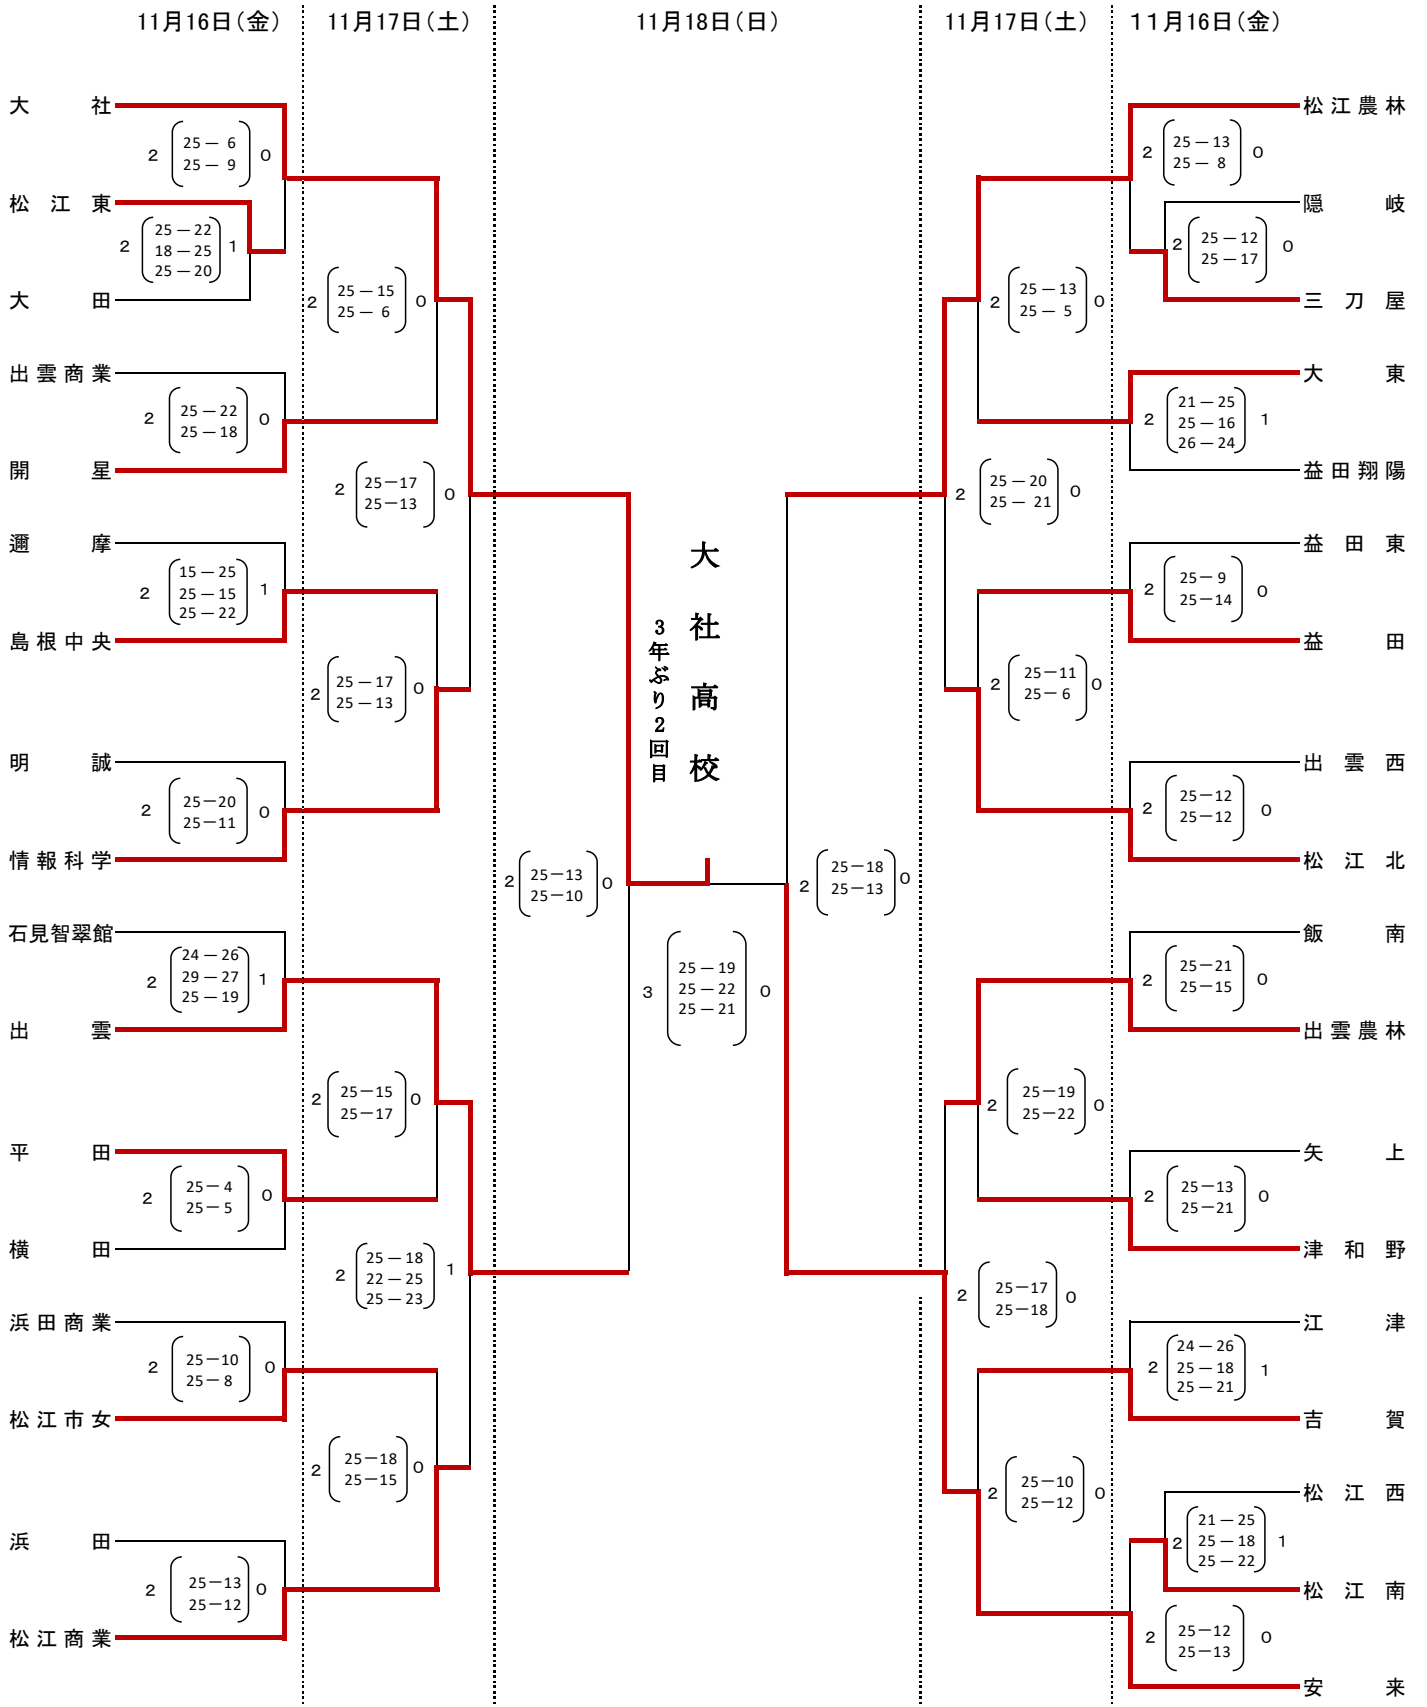

平成30年度 島根県高等学校バレーボール選手権大会  
兼 第71回全日本バレーボール高等学校選手権大会県予選大会(女子)

松江市総合体育館メインアリーナ(A,B,C) 松江市総合体育館サブアリーナ(D,E)