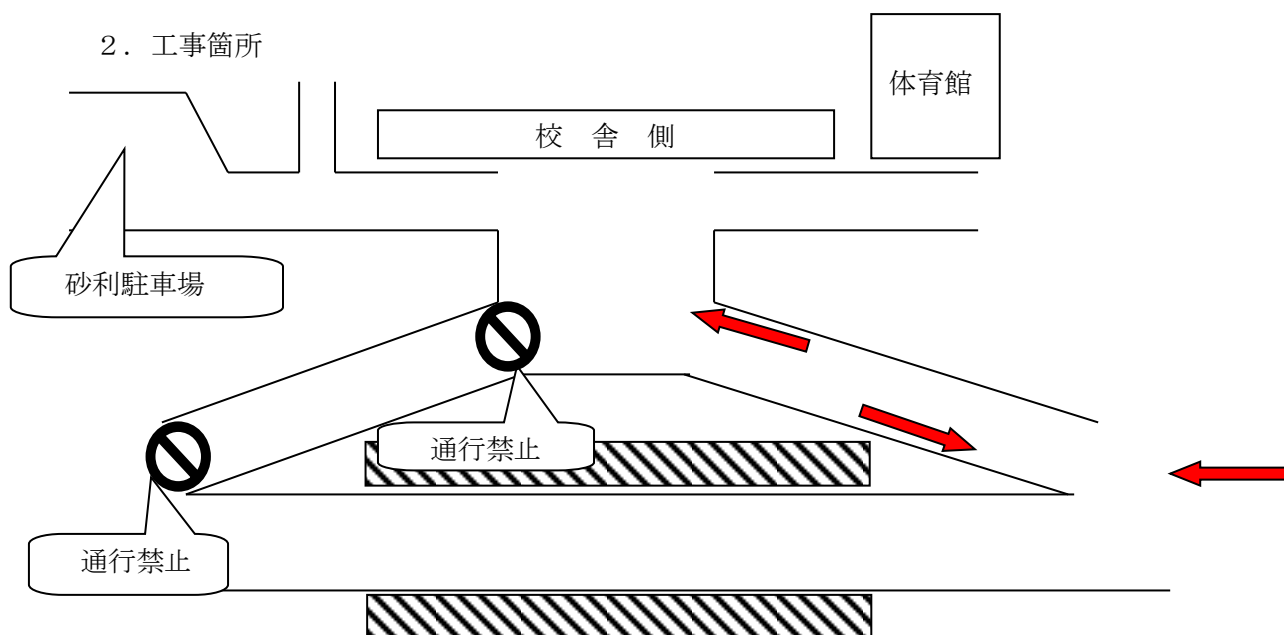

保護者の皆様へ

益田翔陽高等学校
総務部

工事に伴う登下校時の送迎について（お願い）

下記の期間、登校路（農場～野球グラウンドに向かう坂道）の改修工事を行います。つきましては、送迎時の自家用車の校内乗り入れについて、ご理解とご協力をいただきますようお願い申し上げます。

記

1. 工事期間

令和2年12月25日（金）13:00 ～ 令和3年 1月 3日（日）

2. 工事箇所