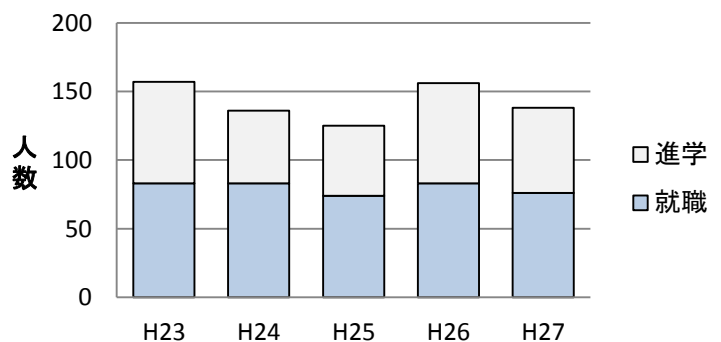

高校2年生を対象にした 進路ガイダンスについて

2016年3月23日発行

第10号

行事カレンダー

2学年は3月18日（金）に、本校会場にし、各分野ごとに就職及び進学説明会を開催しました。

進路ガイダンスの内容

説明分野	講師
工学	広島工業大学
農業系	島根県立農林大学校
保育・幼児教育学	広島都市学園大学
栄養学	広島文化学園短期大学
看護学	川崎医療短期大学
自動車系	広島工学院大学校 広島自動車大学校
情報処理・IT系	広島情報専門学校
調理・製菓・製パン	広島酔心調理製菓専門学校
保育・幼児教育系	トリニティカレッジ専門学校
ファッション系	小井手ファッション専門学校
ブライダル系	小井手ファッション専門学校
放送・音響・音楽系	大阪ミュージック専門学校
動物系	広島アニマルケア専門学校
看護系	島根県立石見高等看護学院
リハビリ系	IGL 医療福祉専門学校
スポーツ系	九州医療スポーツ専門学校
福祉系	トリニティカレッジ専門学校
ビューティ系	小井手ファッション専門学校
就職講話/模擬面接	㈱さんぼう

(感想一部抜粋)

面接では、立つとき、座るときは姿勢を正すことや女子は手を前で軽く組むこと、大きな声で挨拶することなど、基本ですが、普段できてないことに気づきました。そして、模擬面接をみんなの前でするのに、自分から立候補することができました。本番のように緊張しながらできて、いい経験になりました。(2年)

進路関係の予定

4月 8日（水） : 1学期 始業式
4月 9日（木） : 入学式
4月20日（水） : 進路テスト
5月13日（金） : 中間試験
~16日（月）

3年進路状況と卒業生進路先推移

		平成27年度 3年生 進路状況						H27.03.04現在			
		電子機械科		電気科		生物環境工学科		総合学科		学年	
		男	女	男	女	男	女	男	女	計	
就職	県内	5		6		7		5	18	12	30
	県外	16		18	1	5	1	5	39	7	46
就職計		21		24	1	12	8	10	57	19	76
進学	四年制大学	1		2		2	1	2	5	3	8
	短期大学							6		6	6
	専門学校	11		5		9	2	2	19	27	48
進学計		12		7		11	3	2	27	30	62
合計		33	0	31	1	23	11	2	37	89	138

卒業生の進路先の推移

進路指導部からのお知らせ

今年度も卒業生全員（138名）の進路先が決定し、内訳は就職76名、進学62名の内訳となりました。4月20日（水）の進路テスト(基礎力診断テスト、SPI検査、一般常識試験等)に向かって、春休みの課題(One-Week トライアル)に取り組み、進路目標の実現につなげて欲しいと思います。