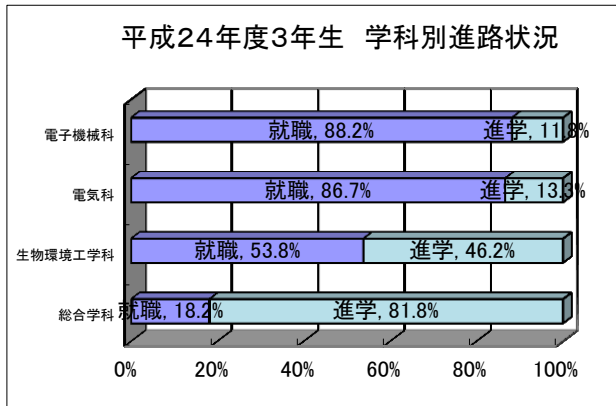

平成24年度 島根県立益田翔陽高等学校3年生進路状況

進路指導部

		電子機械科		電気科		生物環境工学科		総合学科		合計		計
		男	女	男	女	男	女	男	女	男	女	
就職	県内就職	11		9		5	5		3	25	8	33
	県外就職	19		15		2	9		3	36	12	48
	公務員			2						2	0	2
	小計	30	0	26	0	7	14	0	6	63	20	83
進学	大学	1		2		4			3	7	3	10
	短大					1	2		8	1	10	11
	専門学校	3		2		5	6	1	15	11	21	32
	小計	4	0	4	0	10	8	1	26	19	34	53
未定										0	0	0
合計		34	0	30	0	17	22	1	32	82	54	136
		34		30		39		33		136		

平成24年度 3年生進路状況一覧

●進学●(53)

■四年制大学■(10)

科性	学校名	学部学科	形態	場所
A男	島根大学	生物資源学部環境開発学科	推薦	松江
A男	島根県立大学	地域政策学科	推薦	浜田
E男	広島工業大学	工学部電気システム工学科	指定	広島
A男	広島工業大学	建築学科	推薦	広島
G女	広島国際大学	作業療法学科	推薦	広島
G女	広島文教女子大学	人間科学部人間栄養学科	推薦	広島
S男	九州国際大学	法学部法学科	推薦	福岡
E男	福岡工業大学	情報工学部情報通信工学科	推薦	福岡
G女	帝京大学福岡医療技術学部	作業療法学科	AO	福岡
A男	南九州大学	環境園芸学部環境園芸学科	推薦	宮崎