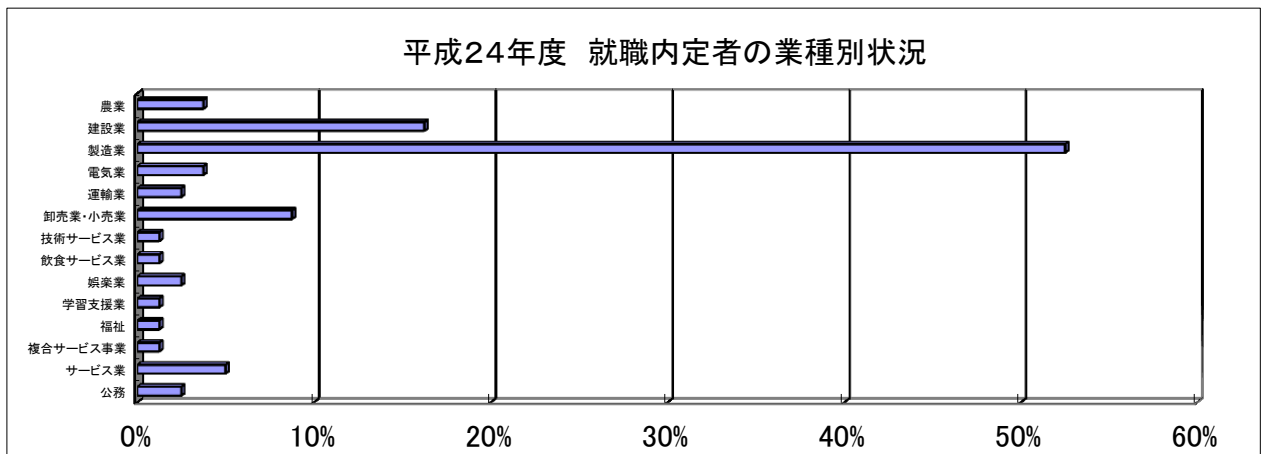

平成24年度 島根県立益田翔陽高等学校3年生進路状況

進路指導部

		電子機械科		電気科		生物環境工学科		総合学科		合計		計
		男	女	男	女	男	女	男	女	男	女	
就職	県内就職	11		9		5	5		3	25	8	33
	県外就職	19		15		2	9		3	36	12	48
	公務員			2						2	0	2
	小計	30	0	26	0	7	14	0	6	63	20	83
進学	大学	1		2		4			3	7	3	10
	短大					1	2		8	1	10	11
	専門学校	3		2		5	6	1	15	11	21	32
	小計	4	0	4	0	10	8	1	26	19	34	53
未定										0	0	0
合計		34	0	30	0	17	22	1	32	82	54	136
		34		30		39		33		136		

平成24年度 3年生進路状況一覧

●進学●(53)

■四年制大学■(10)

科性	学校名	学部学科	形態	場所
A男	島根大学	生物資源学部環境開発学科	推薦	松江
A男	島根県立大学	地域政策学科	推薦	浜田
E男	広島工業大学	工学部電気システム工学科	指定	広島
A男	広島工業大学	建築学科	推薦	広島
G女	広島国際大学	作業療法学科	推薦	広島
G女	広島文教女子大学	人間科学部人間栄養学科	推薦	広島
S男	九州国際大学	法学部法学科	推薦	福岡
E男	福岡工業大学	情報工学部情報通信工学科	推薦	福岡
G女	帝京大学福岡医療技術学部	作業療法学科	AO	福岡
A男	南九州大学	環境園芸学部環境園芸学科	推薦	宮崎