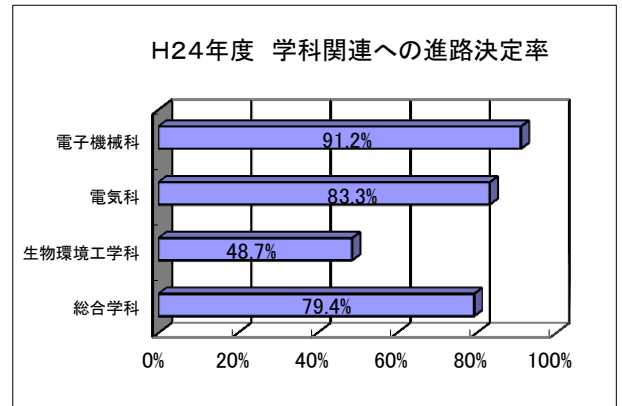

平成24年度 島根県立益田翔陽高等学校3年生進路状況

進路指導部

		電子機械科		電気科		生物環境工学科		総合学科		合計		計
		男	女	男	女	男	女	男	女	男	女	
就職	県内就職	11		9		5	5		3	25	8	33
	県外就職	19		15		2	9		3	36	12	48
	公務員			2						2	0	2
	小計	30	0	26	0	7	14	0	6	63	20	83
進学	大学	1		2		4			3	7	3	10
	短大					1	2		8	1	10	11
	専門学校	3		2		5	6	1	15	11	21	32
	小計	4	0	4	0	10	8	1	26	19	34	53
未定										0	0	0
合計		34	0	30	0	17	22	1	32	82	54	136
		34		30		39		33		136		

平成24年度 3年生進路状況一覧

●進学●(53)

■四年制大学■(10)

科性	学校名	学部学科	形態	場所
A男	島根大学	生物資源学部環境開発学科	推薦	松江
A男	島根県立大学	地域政策学科	推薦	浜田
E男	広島工業大学	工学部電気システム工学科	指定	広島
A男	広島工業大学	建築学科	推薦	広島
G女	広島国際大学	作業療法学科	推薦	広島
G女	広島文教女子大学	人間科学部人間栄養学科	推薦	広島
S男	九州国際大学	法学部法学科	推薦	福岡
E男	福岡工業大学	情報工学部情報通信工学科	推薦	福岡
G女	帝京大学福岡医療技術学部	作業療法学科	AO	福岡
A男	南九州大学	環境園芸学部環境園芸学科	推薦	宮崎