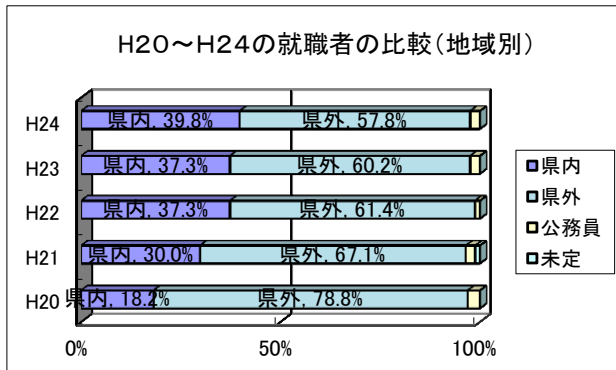

平成24年度 島根県立益田翔陽高等学校3年生進路状況

進路指導部

		電子機械科		電気科		生物環境工学科		総合学科		合計		計
		男	女	男	女	男	女	男	女	男	女	
就職	県内就職	11		9		5	5		3	25	8	33
	県外就職	19		15		2	9		3	36	12	48
	公務員			2						2	0	2
	小計	30	0	26	0	7	14	0	6	63	20	83
進学	大学	1		2		4			3	7	3	10
	短大					1	2		8	1	10	11
	専門学校	3		2		5	6	1	15	11	21	32
	小計	4	0	4	0	10	8	1	26	19	34	53
未定										0	0	0
合計		34	0	30	0	17	22	1	32	82	54	136
		34		30		39		33		136		

平成24年度 3年生進路状況一覧

●進学●(53)

■四年制大学■(10)

科性	学校名	学部学科	形態	場所
A男	島根大学	生物資源学部環境開発学科	推薦	松江
A男	島根県立大学	地域政策学科	推薦	浜田
E男	広島工業大学	工学部電気システム工学科	指定	広島
A男	広島工業大学	建築学科	推薦	広島
G女	広島国際大学	作業療法学科	推薦	広島
G女	広島文教女子大学	人間科学部人間栄養学科	推薦	広島
S男	九州国際大学	法学部法学科	推薦	福岡
E男	福岡工業大学	情報工学部情報通信工学科	推薦	福岡
G女	帝京大学福岡医療技術学部	作業療法学科	AO	福岡
A男	南九州大学	環境園芸学部環境園芸学科	推薦	宮崎