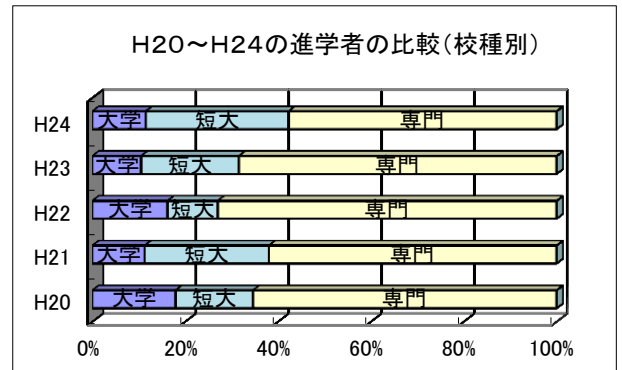

平成24年度 島根県立益田翔陽高等学校3年生進路状況

進路指導部

		電子機械科		電気科		生物環境工学科		総合学科		合計		計
		男	女	男	女	男	女	男	女	男	女	
就職	県内就職	11		9		5	5		3	25	8	33
	県外就職	19		15		2	9		3	36	12	48
	公務員			2						2	0	2
	小計	30	0	26	0	7	14	0	6	63	20	83
進学	大学	1		2		4			3	7	3	10
	短大					1	2		8	1	10	11
	専門学校	3		2		5	6	1	15	11	21	32
	小計	4	0	4	0	10	8	1	26	19	34	53
未定										0	0	0
合計		34	0	30	0	17	22	1	32	82	54	136
		34		30		39		33		136		

平成24年度 3年生進路状況一覧

●進学●(53)

■四年制大学■(10)

科性	学校名	学部学科	形態	場所
A男	島根大学	生物資源学部環境開発学科	推薦	松江
A男	島根県立大学	地域政策学科	推薦	浜田
E男	広島工業大学	工学部電気システム工学科	指定	広島
A男	広島工業大学	建築学科	推薦	広島
G女	広島国際大学	作業療法学科	推薦	広島
G女	広島文教女子大学	人間科学部人間栄養学科	推薦	広島
S男	九州国際大学	法学部法学科	推薦	福岡
E男	福岡工業大学	情報工学部情報通信工学科	推薦	福岡
G女	帝京大学福岡医療技術学部	作業療法学科	AO	福岡
A男	南九州大学	環境園芸学部環境園芸学科	推薦	宮崎