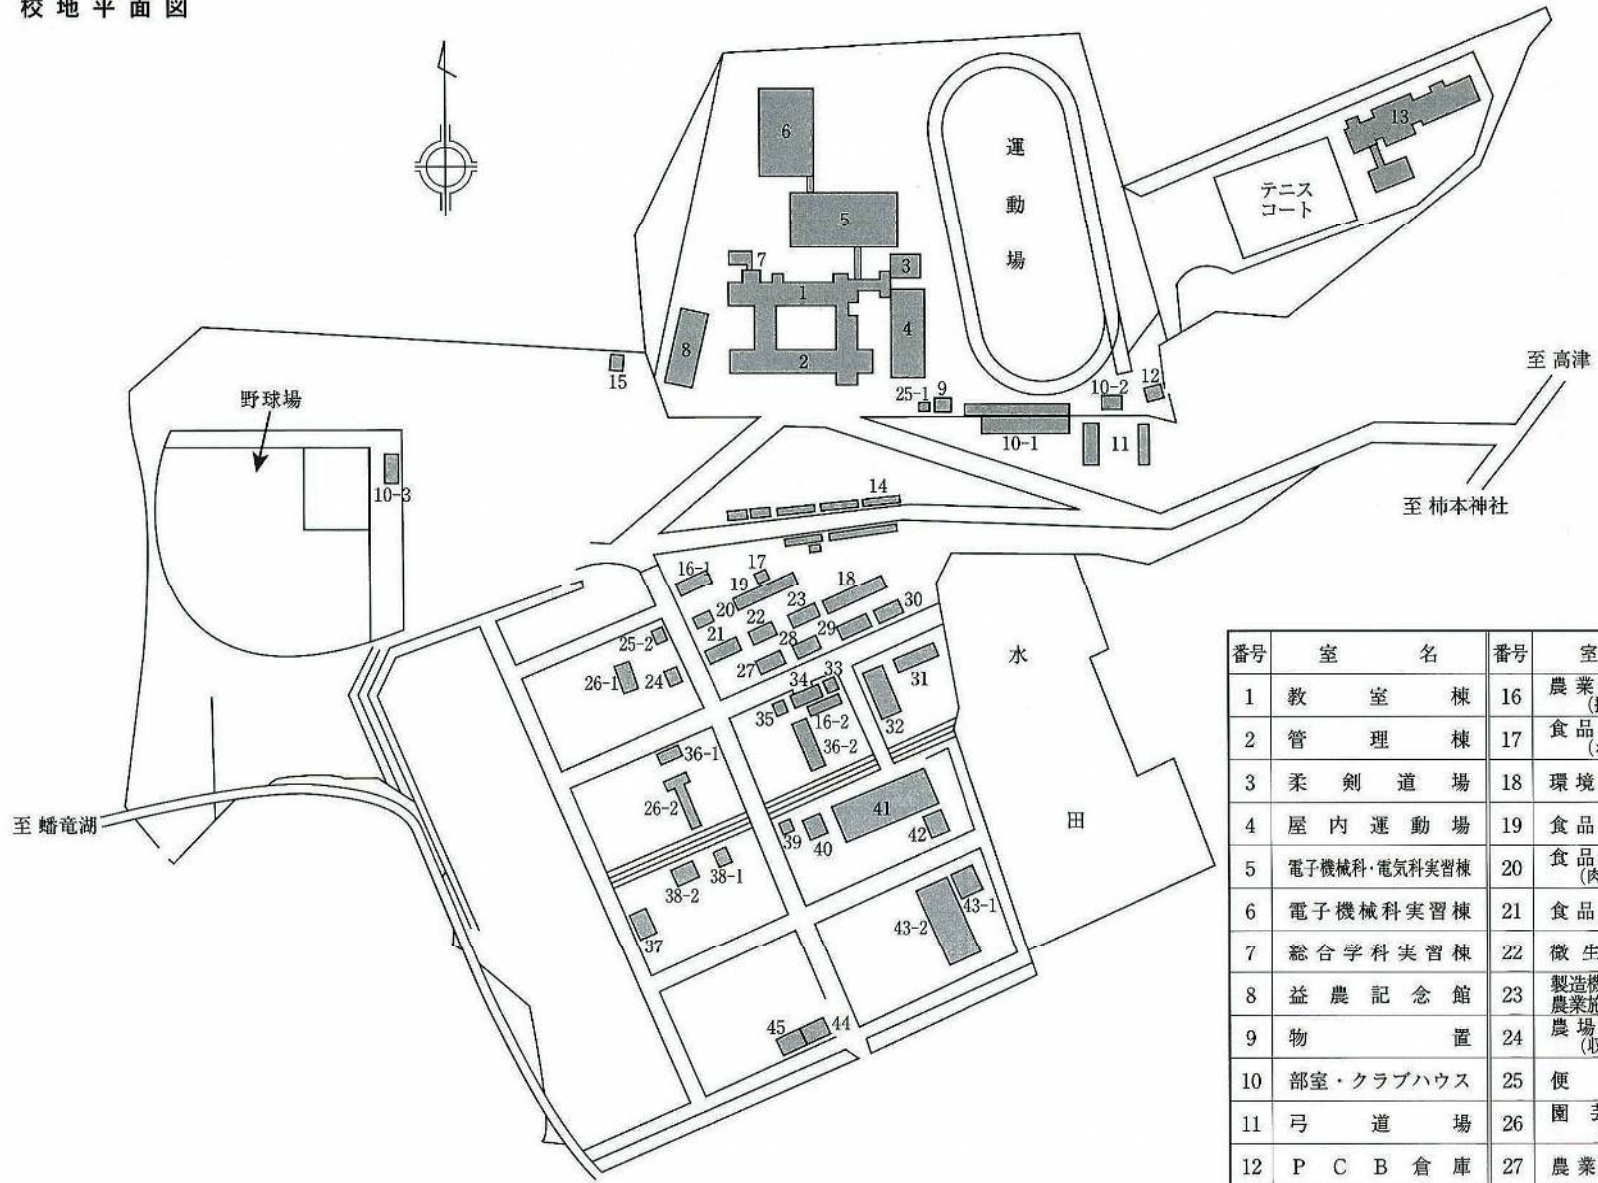

校地平面図

番号	室名	番号	室名	番号	室名
1	教室棟	16	農業機械実習室 (搬送車庫)	31	造園実習棟
2	管理棟	17	食品製造実習室 (ボイラー室)	32	測量実習棟
3	柔剣道場	18	環境土木実習棟	33	たい肥舎
4	屋内運動場	19	食品製造実習室	34	機械器具置場
5	電子機械科・電気科実習棟	20	食品加工実習室 (肉加工実習室)	35	キュービクル
6	電子機械科実習棟	21	食品化学実習室	36	園芸実習室 (作業室)
7	総合学科実習棟	22	微生物実習室	37	農場管理実習室 (たい肥舎)
8	益農記念館	23	製造機器実習室(1階) 農業施設実習室(2階)	38	畜産実習室
9	物置	24	農場管理実習室 (収納・調整室)	39	電気室
10	部室・クラブハウス	25	便所	40	収納調整室
11	弓道場	26	園芸実習室 (温室)	41	生物環境工学科棟
12	P C B 倉庫	27	農業基礎実習室	42	作物実習室
13	寄宿舎	28	農業機械実習室	43	順化温室
14	自転車置場	29	応用力学実習棟 (材料・構造実習室)	44	農業機械実習室
15	灌水ポンプ室	30	水理実習棟	45	作物実習室 (収納・調整室)