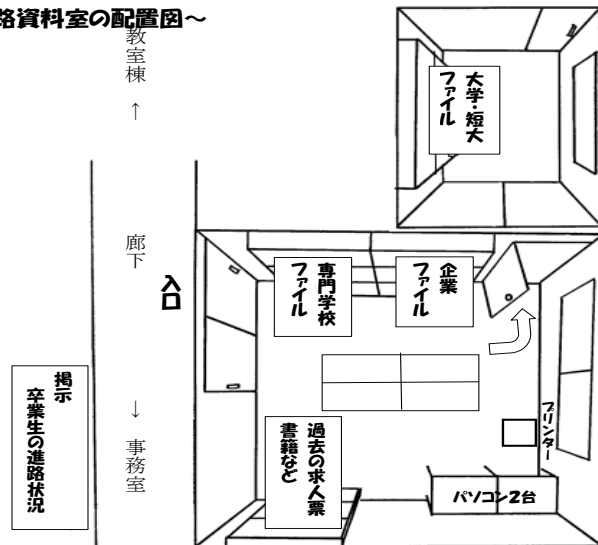

以上のメンバーで、この1年頑張っていきますのでよろしくお願いいたします。

右下の図は進路資料室の見取り図です。資料室の中には各大学、短期大学、専門学校から送られてきた資料を随時更新して閲覧できるようになっています。また、各企業の会社案内も閲覧することができます。今年度からパソコンが2台設置されました。インターネットで検索することもできます。ぜひ、積極的に進路資料室を活用してください。

さて、3年生の皆さんにお願いがあります。4月に「**第1回進路希望調査**」を配布しますので、保護者の方と進路についてよく相談し、5月6日(金)までに担任に提出してください。1、2年生の皆さんは5月に配布し、6月10日までに回収する予定です。また、これから進学先を決定していく方法として、オープンキャンパスや説明会に参加しようと考えている人がいると思います。**各地域の**

～進路資料室の配置図～

コロナウィルス感染の状況をみながら、家族の方ともしっかり相談をしてください。(オンライン説明会はないのか、参加する時期はいつがよいのか、など)各学校の資料等は、HPなどから各自で請求して取り寄せてください。資料室にあるのは、翔陽に送られてきた資料のみで閲覧用のものです。

裏面に今春卒業した卒業生の進路先を載せています。今後の進路選択の参考にして下さい。**益田翔陽高校教職員一同は、皆さんの夢の実現を応援しています！！**