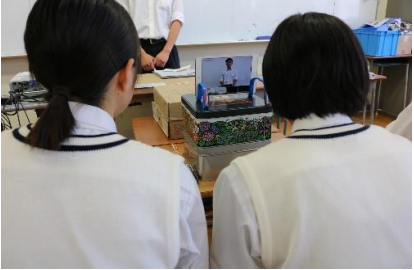

初めての試みで不安もありましたが、役員の生徒を中心に何度もリハーサルを繰り返し試行錯誤を重ねてきました。タブレットに向かって話をするのに違和感と緊張感を感じながらも、無事に総会を終えることができました。また、急な回線トラブルや音声の不具合等にも迅速に対応する生徒の姿が印象的でした。

今回の貴重な経験は、生徒や先生方のスキルアップにも繋がっています。不測の事態にも対応できる柔軟性と技術をこれからも磨いていきたいと思えます。