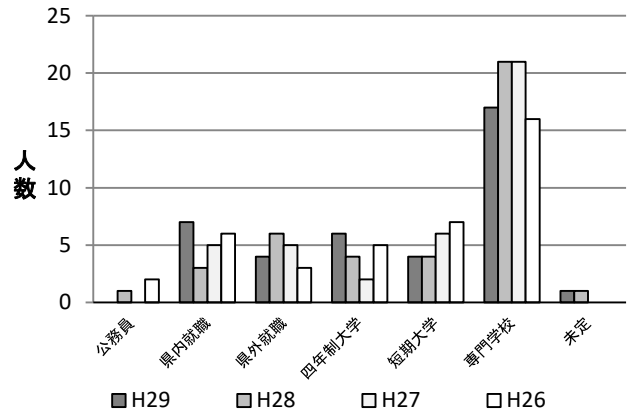

総合学科3年の進路状況

今年度の3年生も将来の夢に向けてがんばり、進路実現することができました。しかし、本当の自己実現のためにはここで終わりではありません。むしろ、ここからがはじまりです。さらなる夢に向かってしっかり努力し、夢を本物にしてもらいたと思います。

ここに、今年度3年生の進路状況およびH26年度からの推移を載せました。1、2年生は今後の参考にしたいと思っています。

	企業名・学校名	職種・学部学科	場所
県内就職 (7)	日本郵便(株)	郵便局員	益田
	日本郵便(株)	郵便局員	益田
	島根県農業協同組合 西いわみ地区本部	事務及び営業	益田
	(公社) 益田市医師会	介護職員	益田
	(株)ホンダカーズ石見	一般事務	益田
	マルハマ食品(株)	食品製造職	浜田
	トラスト・A	パン製造	松江
県外就職 (4)	SCYグループ(株)	接客スタッフ	東京
	(株)サークフィットカーブス事業部	接客スタッフ	東京
	(株)ワークステーションMEG	接客係	兵庫
	(株)福屋	販売・接客	広島
四年制大学 (6)	島根県立大学	健康栄養学科	松江
	関西福祉大学	児童教育学科	大阪
	兵庫医療大学	作業療法学科	兵庫
	くらしき作陽大学	子ども教育学科	岡山
	広島都市学園大学	リハビリテーション学科 作業療法専攻	広島
	梅光学院大学	人文学科 東アジア言語文化専攻	山口
短期大学 (4)	島根県立大学短期大学部	保育学科	松江
	大阪成蹊短期大学	幼児教育学科	大阪
	広島文化学園短期大学	コミュニティ生活学科	広島
	広島文化学園短期大学	保育学科	広島
専門学校 (17)	石見高等看護学院	看護学科	益田
	石見高等看護学院	看護学科	益田
	石見高等看護学院	看護学科	益田
	浜田医療センター付属看護学校	看護学科	浜田
	出雲医療看護専門学校	言語聴覚士学科	出雲
	出雲医療看護専門学校	看護学科	出雲
	島根県歯科技術専門学校	歯科衛生士科	松江
	島根県歯科技術専門学校	歯科衛生士科	松江
	松江総合医療専門学校	看護学科	松江
	E・S・Pエンタテインメント東京	音楽芸能スタッフ科	東京
	東京モード学園	スタイリスト学科	東京
	京都栄養医療専門学校	管理栄養士科	京都
	京都保健衛生専門学校	第一臨床検査学科	京都
	広島医療秘書こども専門学校	こども総合学科	広島
	広島ビューティー&ブライダル専門学校	トータルビューティ科	広島
	広島美容専門学校	トータルビューティ科 トータルビューティコース	広島
	平岡調理・製菓専門学校	製菓衛生師科	福岡

総合学科進路状況の推移(H26~H29)

就職者の職種分類(H26~H29)

進学者の学び分野(H26~H29)