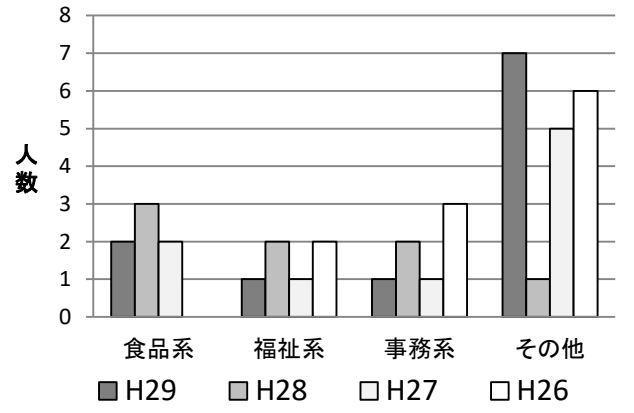

総合学科3年の進路状況

今年度の3年生も将来の夢に向けてがんばり、進路実現することができました。しかし、本当の自己実現のためにはここで終わりではありません。むしろ、ここからがはじまりです。さらなる夢に向かってしっかり努力し、夢を本物にしてもらいたと思います。

ここに、今年度3年生の進路状況およびH26年度からの推移を載せました。1、2年生は今後の参考にしたいと思っています。

	企業名・学校名	職種・学部学科	場所
県内就職 (7)	日本郵便(株)	郵便局員	益田
	日本郵便(株)	郵便局員	益田
	島根県農業協同組合 西いわみ地区本部	事務及び営業	益田
	(公社) 益田市医師会	介護職員	益田
	(株)ホンダカーズ石見	一般事務	益田
	マルハマ食品(株)	食品製造職	浜田
	トラスト・A	パン製造	松江
県外就職 (4)	SCYグループ(株)	接客スタッフ	東京
	(株)サークフィットカーブス事業部	接客スタッフ	東京
	(株)ワークステーションMEG	接客係	兵庫
	(株)福屋	販売・接客	広島
四年制大学 (6)	島根県立大学	健康栄養学科	松江
	関西福祉大学	児童教育学科	大阪
	兵庫医療大学	作業療法学科	兵庫
	くらしき作陽大学	子ども教育学科	岡山
	広島都市学園大学	リハビリテーション学科 作業療法専攻	広島
	梅光学院大学	人文学科 東アジア言語文化専攻	山口
短期大学 (4)	島根県立大学短期大学部	保育学科	松江
	大阪成蹊短期大学	幼児教育学科	大阪
	広島文化学園短期大学	コミュニティ生活学科	広島
	広島文化学園短期大学	保育学科	広島
専門学校 (17)	石見高等看護学院	看護学科	益田
	石見高等看護学院	看護学科	益田
	石見高等看護学院	看護学科	益田
	浜田医療センター付属看護学校	看護学科	浜田
	出雲医療看護専門学校	言語聴覚士学科	出雲
	出雲医療看護専門学校	看護学科	出雲
	島根県歯科技術専門学校	歯科衛生士科	松江
	島根県歯科技術専門学校	歯科衛生士科	松江
	松江総合医療専門学校	看護学科	松江
	E・S・Pエンタテインメント東京	音楽芸能スタッフ科	東京
	東京モード学園	スタイリスト学科	東京
	京都栄養医療専門学校	管理栄養士科	京都
	京都保健衛生専門学校	第一臨床検査学科	京都
	広島医療秘書こども専門学校	こども総合学科	広島
	広島ビューティー&ブライダル専門学校	トータルビューティ科	広島
	広島美容専門学校	トータルビューティ科 トータルビューティコース	広島
	平岡調理・製菓専門学校	製菓衛生師科	福岡

総合学科進路状況の推移(H26~H29)

就職者の職種分類(H26~H29)

進学者の学び分野(H26~H29)