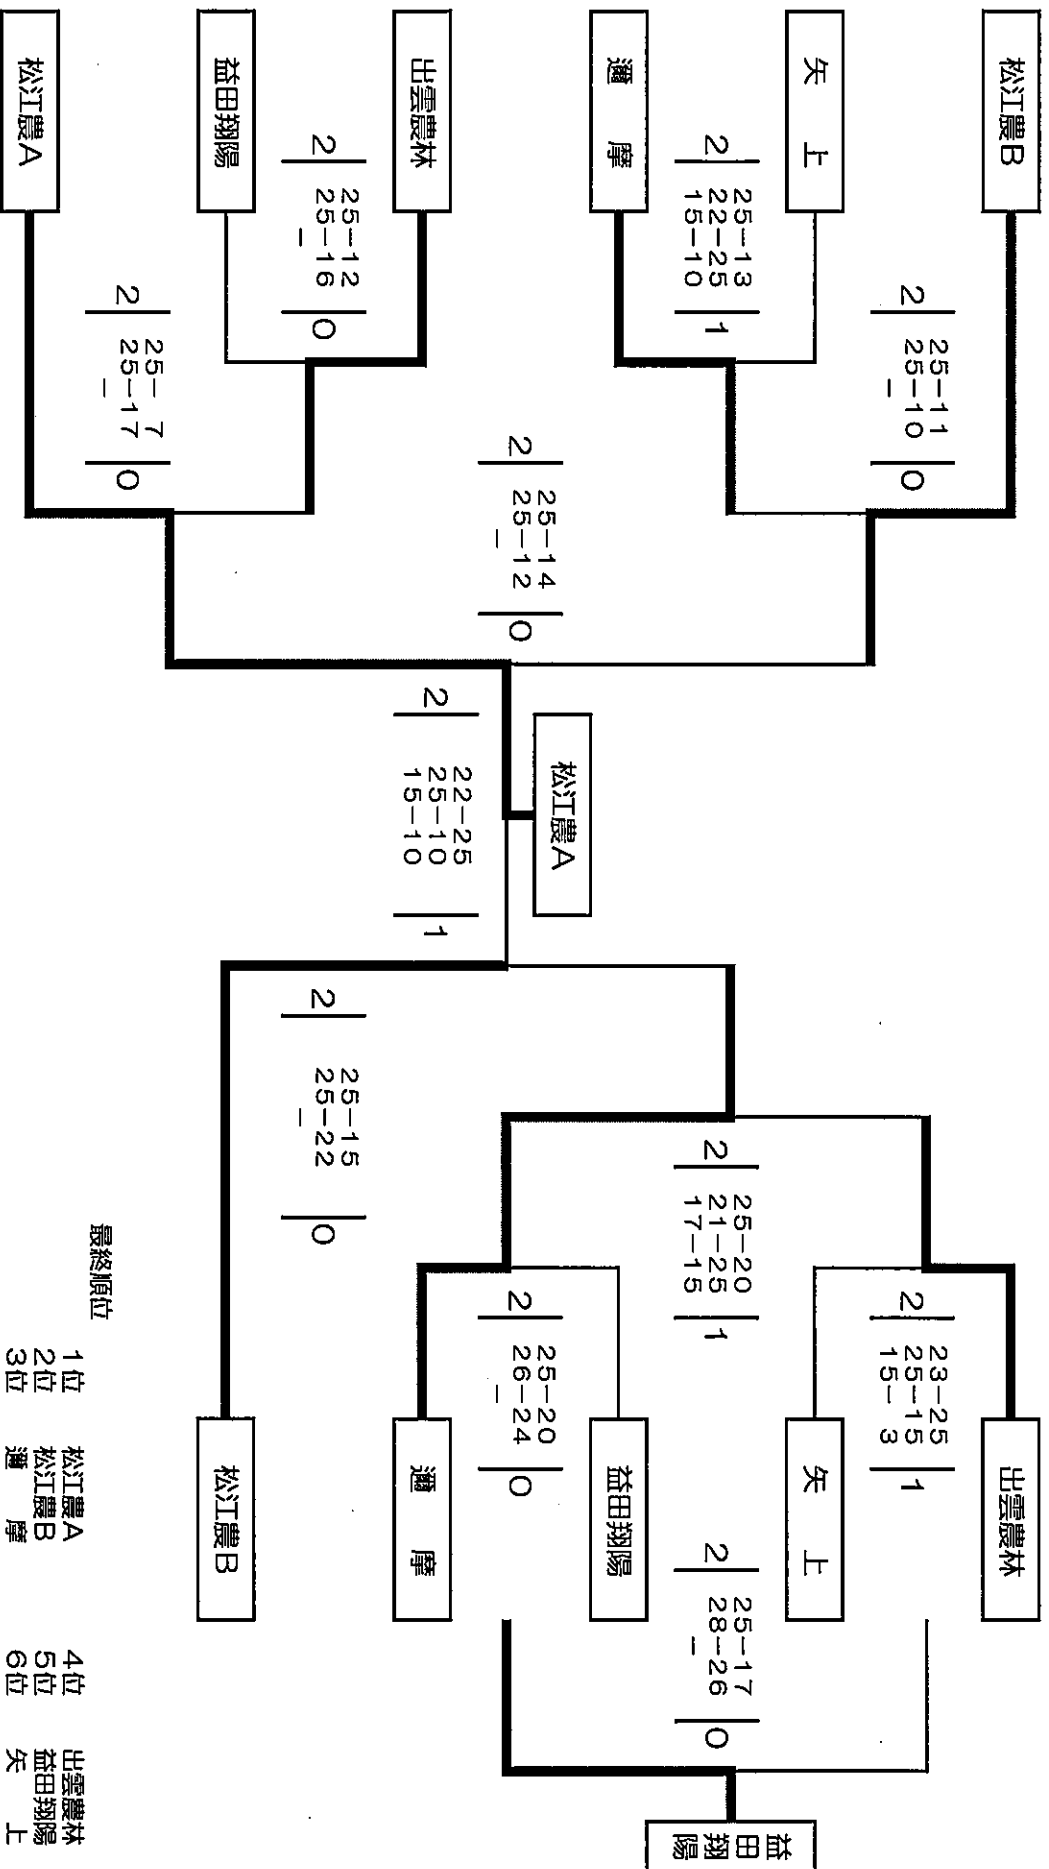

漣摩と益田翔陽の順位は全試合の得点率による

※公式練習は、午前中の第1リーグの3試合のみ行います。

第8回（平成29年度）5校対抗戦 結果記録表（2日目：順位決定戦）

H29, 9, 10 (日)

<勝者トーナメント>

<敗者トーナメント>

9月9日（土）～10日（日）にかけて、5校対抗戦がありました。この大会は農業関係の学科がある高校が集まって開催される大会です。今年で第8回目となります。

初日の第1試合に仁摩高校に勝ち、第2試合の松江農林高校A戦で選手の負傷がありました。その後は苦しい試合が続きました。改めて、選手全員が伸びていくことの大切さを感じました。選手全員がさらに力をつけていくことで、今後の大会で何かを起こすことができるようにしていきます。