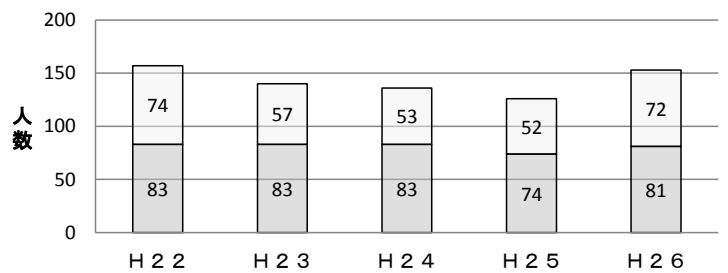

卒業生の進路先の推移

□就職 □進学

進路指導部からのお知らせ

今年度も卒業生全員(153名)の進路先が決定し、本校開校以来継続となりました。1年・2年生は4月8日(水)の課題テスト、22日(水)の進路テストに向かって事前の課題に取り組み、進路適性検査によって新たな自己発見の機会になればと思います。