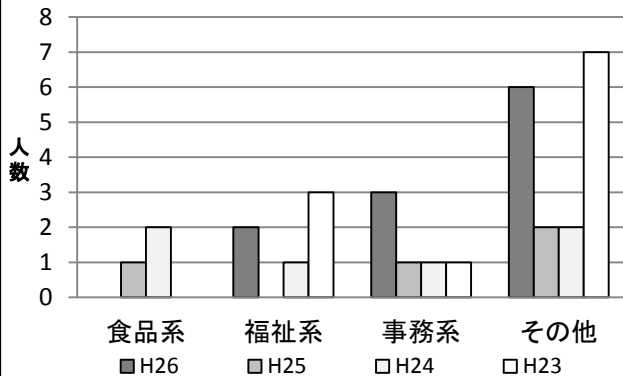

就職者の職種分類 (H23~H26)