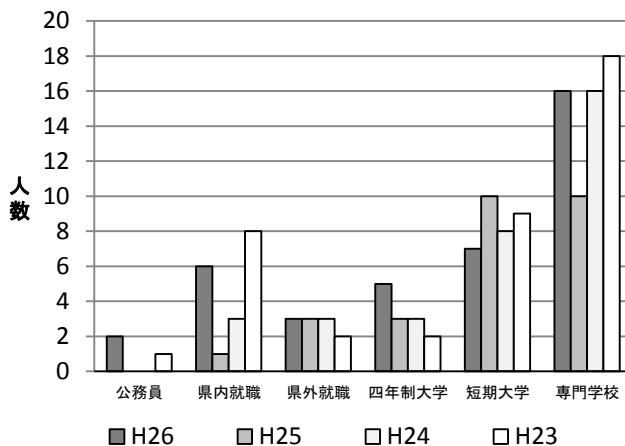

3Gの進路状況

今年度の3年生も将来の夢に向けてがんばり、全員が第1希望の進路実現することができました。しかし、本当の自己実現のためにはここで終わりではありません。むしろ、ここからがはじまりです。さらなる夢に向かってしっかり羽ばたいて、夢を本物にして下さい。

ここに、今年度3年生の進路状況およびH23年度からの推移を載せました。1、2年生は今後の参考にしてほしいと思います。

	企業名・学校名	職種・学部学科	場所
公務員(2)	自衛隊	一般自衛官	
	自衛隊	一般自衛官	
県内就職(6)	日本郵便株式会社	郵便局員	益田
	サン電子工業株式会社益田工場	ラインオペレーター	益田
	株式会社大建コンサルタント	総務事務及び経理	益田
	I T X株式会社広島オフィス	携帯電話販売職	益田
	高橋建設株式会社	工務事務	益田
	企業警備保障株式会社	空港保安検査員	益田
県外就職(3)	キョーラク株式会社	技能職	愛知
	四天王寺社会福祉事業団	ケアスタッフ	大阪
	社会福祉法人山口向陽会	介護職員	山口
四年制大学(5)	美作大学	食物学科	岡山
	中国学園大学	人間栄養学科	岡山
	川崎医療福祉大学	リハビリテーション学科	岡山
	福山平成大学	健康スポーツ科学科	広島
短期大学(7)	広島都市学園大学	リハビリテーション学科	広島
	広島文化短期大学	食物栄養学科	広島
	広島文化短期大学	食物栄養学科	広島
	広島文化短期大学	食物栄養学科	広島
	広島文化短期大学	食物栄養学科	広島
	広島文化短期大学	コミュニティー生活学科	広島
	鈴峯女子短期大学	保育学科	広島
専門学校(16)	山陽女子短期大学	食物栄養学科	広島
	石見高等看護学院	看護学科	島根
	石見高等看護学院	看護学科	島根
	リハビリテーション学院 島根	作業療法学科	島根
	リハビリテーション学院 島根	言語聴覚学科	島根
	日本メイクアップアーティスト専門学校	メイクアップクリエイター科	大阪
	新大阪歯科衛生士専門学校	歯科衛生士学科	大阪
	関西美容専門学校	美容師課程	大阪
	兵庫歯科専門学校	歯科衛生学科	兵庫
	広島酔心調理専門学校	製菓衛生士科	広島
	広島ビジネス専門学校	キャリアビジネス科	広島
	広島製菓専門学校	製菓衛生師科	広島
	広島製菓専門学校	洋菓子科	広島
	広島外語専門学校	国際観光学科	広島
	広島医療秘書こども専門学校	医療秘書科	広島
	福岡医療秘書福祉専門学校	医療事務科	福岡
麻生看護大学校	看護科	福岡	

総合学科進路状況の推移 (H23~H26)