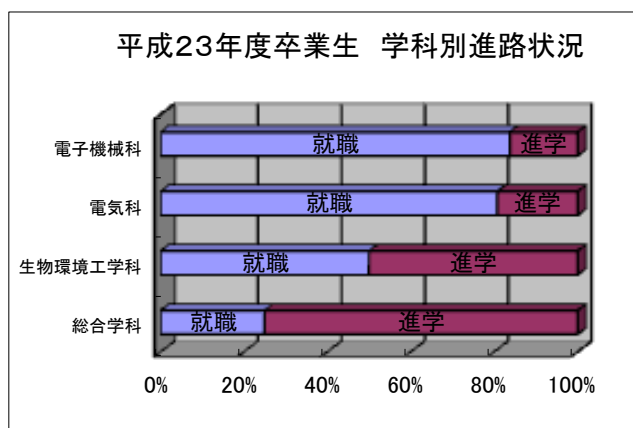

		電子機械科		電気科		生物環境工学科		総合学科		合計		計
		男	女	男	女	男	女	男	女	男	女	
就職	県内就職	9		5		5	4		8	19	12	31
	県外就職	22		16		1	9		2	39	11	50
	公務員	1		0		0	0		1	1	1	2
	小計	32	0	21	0	6	13	0	11	59	24	83
進学	大学	0		2		2	0		2	4	2	6
	短大	0		0		1	2		9	1	11	12
	専門学校	5		3		6	7		18	14	25	39
	小計	5	0	5	0	9	9	0	29	19	38	57
未定		0	0	0	0	0	0	0	0	0	0	0
合計		37	0	26	0	15	22	0	40	78	62	140
		37		26		37		40		140		

H23年度 島根県立益田翔陽高等学校卒業生進路状況詳細

●進学●(57)

■四年制大学■(6)

科	性	学校名	学部学科	入試分類	地域
A	男	島根県立大学	総合政策学部		浜田
G	女	島根県立大学	総合政策学部		浜田
G	女	美作大学	児童学科	指定	岡山
E	男	広島工業大学	電気システム工学科	指定	広島
E	男	福岡工業大学	情報通信工学科		福岡
A	男	東海大学	農学部応用植物科学科		熊本