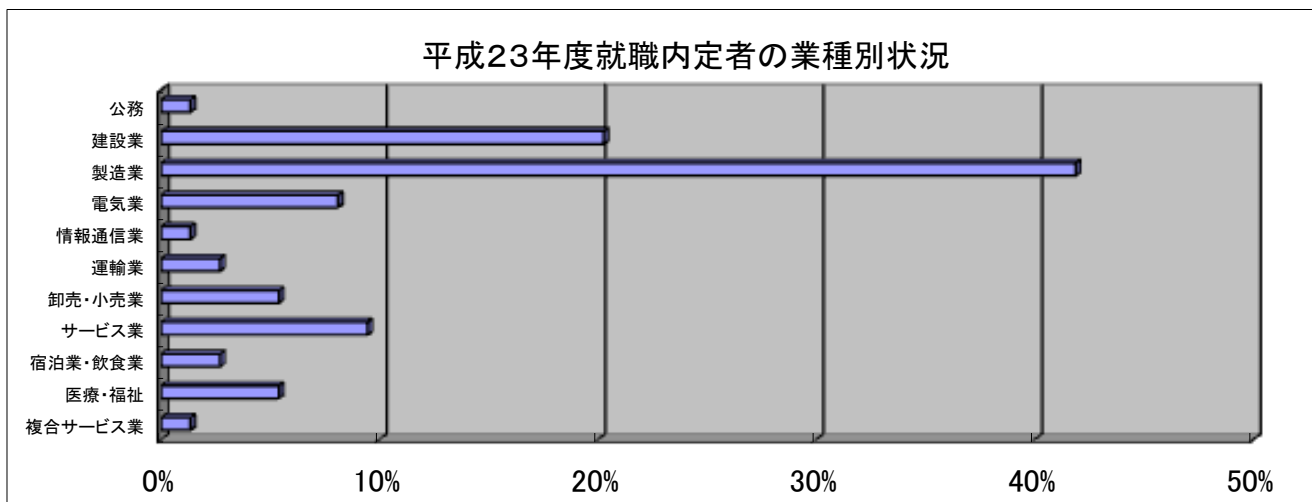

		電子機械科		電気科		生物環境工学科		総合学科		合計		計
		男	女	男	女	男	女	男	女	男	女	
就職	県内就職	9		5		5	4		8	19	12	31
	県外就職	22		16		1	9		2	39	11	50
	公務員	1		0		0	0		1	1	1	2
	小計	32	0	21	0	6	13	0	11	59	24	83
進学	大学	0		2		2	0		2	4	2	6
	短大	0		0		1	2		9	1	11	12
	専門学校	5		3		6	7		18	14	25	39
	小計	5	0	5	0	9	9	0	29	19	38	57
未定		0	0	0	0	0	0	0	0	0	0	0
合計		37	0	26	0	15	22	0	40	78	62	140
		37		26		37		40		140		

H23年度 島根県立益田翔陽高等学校卒業生進路状況詳細

●進学●(57)

■四年制大学■(6)

科	性	学校名	学部学科	入試分類	地域
A	男	島根県立大学	総合政策学部		浜田
G	女	島根県立大学	総合政策学部		浜田
G	女	美作大学	児童学科	指定	岡山
E	男	広島工業大学	電気システム工学科	指定	広島
E	男	福岡工業大学	情報通信工学科		福岡
A	男	東海大学	農学部応用植物科学科		熊本