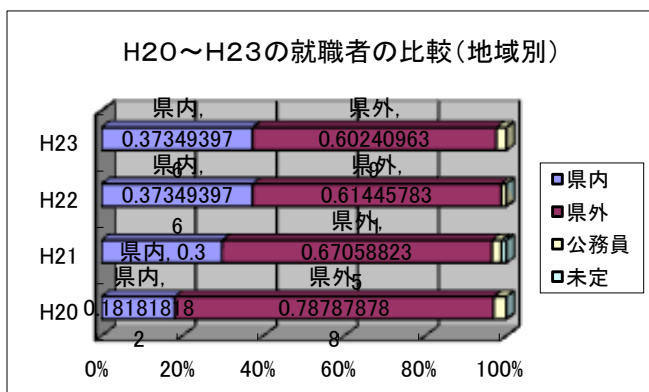

		電子機械科		電気科		生物環境工学科		総合学科		合計		計
		男	女	男	女	男	女	男	女	男	女	
就職	県内就職	9		5		5	4		8	19	12	31
	県外就職	22		16		1	9		2	39	11	50
	公務員	1		0		0	0		1	1	1	2
	小計	32	0	21	0	6	13	0	11	59	24	83
進学	大学	0		2		2	0		2	4	2	6
	短大	0		0		1	2		9	1	11	12
	専門学校	5		3		6	7		18	14	25	39
	小計	5	0	5	0	9	9	0	29	19	38	57
未定		0	0	0	0	0	0	0	0	0	0	0
合計		37	0	26	0	15	22	0	40	78	62	140
		37		26		37		40		140		

H23年度 島根県立益田翔陽高等学校卒業生進路状況詳細

●進学●(57)

■四年制大学■(6)

科	性	学校名	学部学科	入試分類	地域
A	男	島根県立大学	総合政策学部		浜田
G	女	島根県立大学	総合政策学部		浜田
G	女	美作大学	児童学科	指定	岡山
E	男	広島工業大学	電気システム工学科	指定	広島
E	男	福岡工業大学	情報通信工学科		福岡
A	男	東海大学	農学部応用植物科学科		熊本