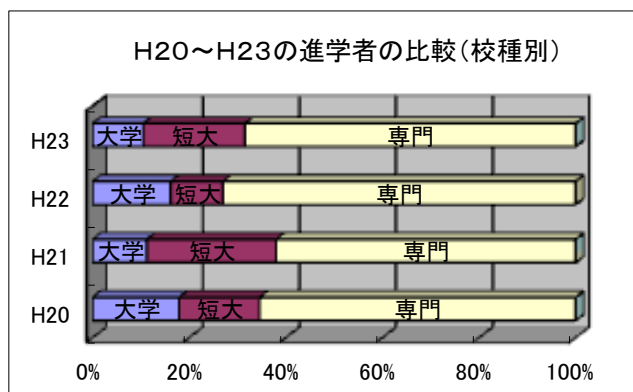

		電子機械科		電気科		生物環境工学科		総合学科		合計		計
		男	女	男	女	男	女	男	女	男	女	
就職	県内就職	9		5		5	4		8	19	12	31
	県外就職	22		16		1	9		2	39	11	50
	公務員	1		0		0	0		1	1	1	2
	小計	32	0	21	0	6	13	0	11	59	24	83
進学	大学	0		2		2	0		2	4	2	6
	短大	0		0		1	2		9	1	11	12
	専門学校	5		3		6	7		18	14	25	39
	小計	5	0	5	0	9	9	0	29	19	38	57
未定		0	0	0	0	0	0	0	0	0	0	0
合計		37	0	26	0	15	22	0	40	78	62	140
		37		26		37		40		140		

H23年度 島根県立益田翔陽高等学校卒業生進路状況詳細

●進学●(57)

■四年制大学■(6)

科	性	学校名	学部学科	入試分類	地域
A	男	島根県立大学	総合政策学部		浜田
G	女	島根県立大学	総合政策学部		浜田
G	女	美作大学	児童学科	指定	岡山
E	男	広島工業大学	電気システム工学科	指定	広島
E	男	福岡工業大学	情報通信工学科		福岡
A	男	東海大学	農学部応用植物科学科		熊本