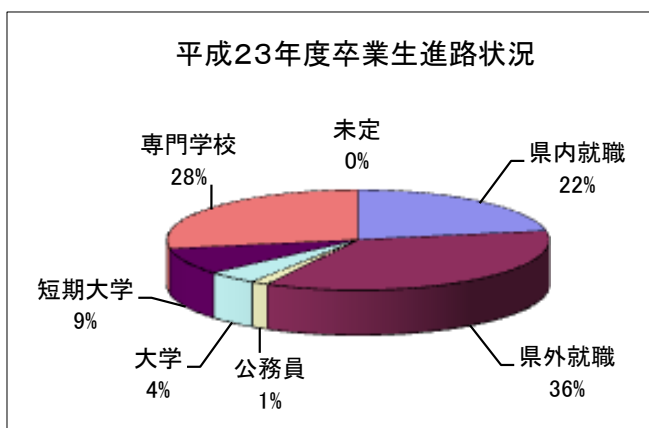

		電子機械科		電気科		生物環境工学科		総合学科		合計		計
		男	女	男	女	男	女	男	女	男	女	
就職	県内就職	9		5		5	4		8	19	12	31
	県外就職	22		16		1	9		2	39	11	50
	公務員	1		0		0	0		1	1	1	2
	小計	32	0	21	0	6	13	0	11	59	24	83
進学	大学	0		2		2	0		2	4	2	6
	短大	0		0		1	2		9	1	11	12
	専門学校	5		3		6	7		18	14	25	39
	小計	5	0	5	0	9	9	0	29	19	38	57
未定		0	0	0	0	0	0	0	0	0	0	0
合計		37	0	26	0	15	22	0	40	78	62	140
		37		26		37		40		140		

H23年度 島根県立益田翔陽高等学校卒業生進路状況詳細

●進学●(57)

■四年制大学■(6)

科	性	学校名	学部学科	入試分類	地域
A	男	島根県立大学	総合政策学部		浜田
G	女	島根県立大学	総合政策学部		浜田
G	女	美作大学	児童学科	指定	岡山
E	男	広島工業大学	電気システム工学科	指定	広島
E	男	福岡工業大学	情報通信工学科		福岡
A	男	東海大学	農学部応用植物科学科		熊本